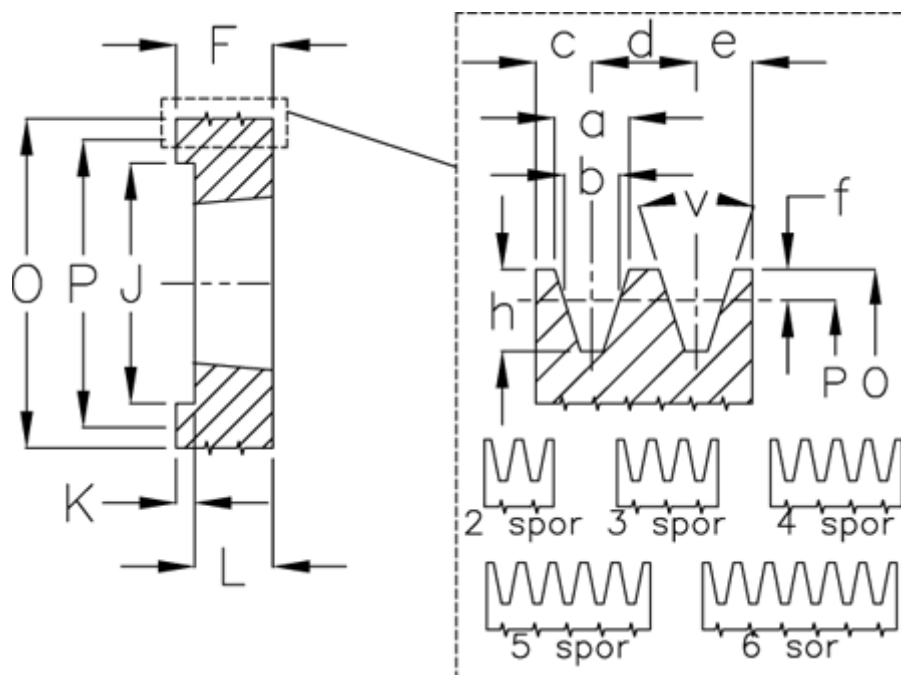

Varenummer: 604113009003  
 Beskrivelse: Kileremsskive SPZ 90/3 TL1610

## Mål

a	= 9,7	F	= 40	P	= 90
Antal spor	= 3	For bøsning	= 1610	Type	= SPZ
b	= 8,5	h	= 11	v	= 38 grader
Bøsning ø max.	= 42	J	= 61.0		
c	= 8	K	= 15		
d	= 12	L	= 25		
e	= 8	m	= -		
f	= 2	O	= 94		